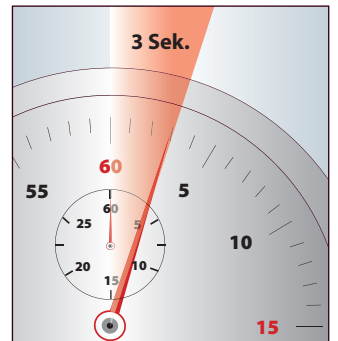

Heißes Wasser auf Knopfdruck

Tee

Instant-Nudeln

Babynahrung

Instant-Kaffee

Heißes Wasser in ca. 3 Sekunden

Produkt:	Artikel-Nr.:	20" / 40" / HQ-Container:
PC-HWS 1168	501 168	1220 / 2400 / 2950
Farbe: Schwarz /	Artikel-EAN:	Gerät (B x H x T):
Edelstahl	4 006 160 116 854	165 x 310 x 270 mm
VE:	Exportkarton-EAN:	Verpackung (B x H x T):
2	4 006 160 589 658	291 x 335 x 200 mm
Lieferbar ab: Anfang Mai 2019		