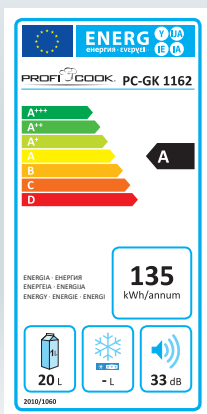

## PC-GK 1162 Glastürkühlschrank

Ohne Dekoration

- > Flaschenkapazität: 8 à 0,75 Liter
- > Nutzinhalt: 20 Liter
- > Sensor-Touch Steuerung
- > Bedienfeld mit LED-Display (blau beleuchtet)
- > Elektronische Temperatursteuerung und -einstellung
- > Umweltfreundlich, ohne Kühlmittel
- > Thermoelektrische Kühlung
- > Klimaklasse N (+16 °C bis +32 °C)
- > Geräuscharm, keine Vibration
- > Kein Kompressor
- > Digitale Temperatureinstellung und -anzeige (blau beleuchtet)
- > Regelbarer Temperaturbereich : + 8°C bis + 18° C, max. 17°C unter Umgebungstemperatur
- > LED-Innenraumbeleuchtung, separat schaltbar
- > Chromablage (herausnehmbar)
- > Doppelglastür mit Edelstahlgriff
- > Gehäusefarbe: schwarz
- > Verstellbare Standfüße
- > Energieverbrauch / 24 h: 0,384 kWh
- > Energieverbrauch / Jahr: 140 kWh
- > Elektrischer Anschluss
- > Anschlussspannung: 220-240 V / 50-60 HZ
- > Anschlussleistung: 65 W

LED-Display

LED-Innenraumbeleuchtung

offen

Produkt:	Artikel-Nr.:	20"/40"/HQ-Container:
PC-GK 1162	501 162	/ 840 /
Farbe:	Artikel-EAN:	Gerät (B x H x T):
schwarz	4 006 160 116 212	410 x 270 x 495 mm
VE:	Exportkarton-EAN:	Verpackung (B x H x T):
1	4 006 160	466 x 318 x 557 mm
Lieferbar ab: xxx		