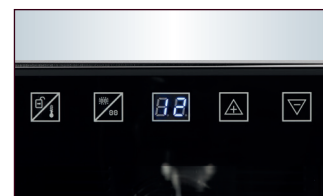

8 Flaschen

Sensor-Touch  
Steuerung

Edelstahlgriff

## PC-GK 1162 Glastürkühlschrank

Ohne Dekoration

- > Flaschenkapazität: 8 à 0,75 Liter
- > Nutzinhalt: 20 Liter
- > Sensor-Touch Steuerung
- > Bedienfeld mit LED-Display (blau beleuchtet)
- > Elektronische Temperatursteuerung und -einstellung
- > Umweltfreundlich, ohne Kühlmittel
- > Thermoelektrische Kühlung
- > Klimaklasse N (+16 °C bis +32 °C)
- > Geräuscharm, keine Vibration
- > Kein Kompressor
- > Digitale Temperatureinstellung und -anzeige (blau beleuchtet)
- > Regelbarer Temperaturbereich : + 8°C bis + 18° C, max. 17°C unter Umgebungstemperatur
- > LED-Innenraumbeleuchtung, separat schaltbar
- > Chromablage (herausnehmbar)
- > Doppelglastür mit Edelstahlgriff
- > Gehäusefarbe: schwarz
- > Verstellbare Standfüße
- > Energieverbrauch / 24 h: 0,384 kWh
- > Energieverbrauch / Jahr: 140 kWh
- > Elektrischer Anschluss
- > Anschlussspannung: 220-240 V / 50-60 HZ
- > Anschlussleistung: 65 W

LED-Display

LED-Innenraumbeleuchtung

offen

Produkt:	Artikel-Nr.:	20"/40"/HQ-Container:
PC-GK 1162	501 162	/ 840 /
Farbe:	Artikel-EAN:	Gerät (B x H x T):
schwarz	4 006 160 116 212	410 x 270 x 495 mm
VE:	Exportkarton-EAN:	Verpackung (B x H x T):
1	4 006 160	466 x 318 x 557 mm
Lieferbar ab: xxx		